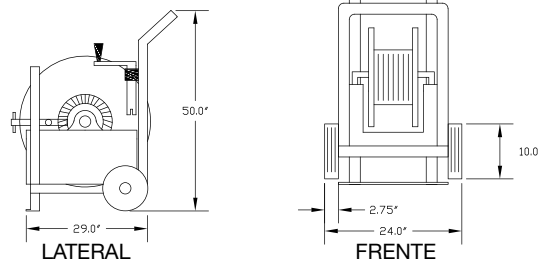

RUEDAS DE CAUCHO SÓLIDO

El traslado es muy fácil gracias a las ruedas de 10" y un carrete totalmente cargado. Nunca tendrá que preocuparse de que se desinflen las ruedas.

ARMAZÓN SOLDADO

Construcción ultra duradera, que no se doblará ni torcerá al colocarle las cargas más pesadas.

ABERTURA CENTRAL GRANDE

Tiene capacidad para colocar cabezas de conectores de cables grandes para que sea más fácil desenrollar y enrollar.

DE BAJO PERFIL/TAMAÑO PEQUEÑO

K-Kart mide 24" de ancho, 29" de largo y 50" de alto desde la manija y es apenas un poco más grande que el carrete.