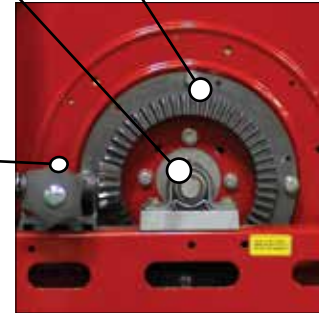

MANGO ERGONÓMICO Y BARRA ESCALÓN

Brinda estabilidad y apoyo a las personas mientras giran la manivela.

FUNCIONAMIENTO CON PIÑÓN Y CORONA

Engranaje resistente que ofrece una excelente ventaja mecánica. Es muy fácil volver a enrollar el cable en el carrete.

ACCESORIOS DE ENGRASE

Los rodamientos de soporte tienen accesorios de engrase para una mayor vida útil durabilidad.

TOPE DE FRICCIÓN ACCIONADO POR RESORTE AJUSTABLE

Evita que el cable se desenrolle o se repliegue al enrollarlo.